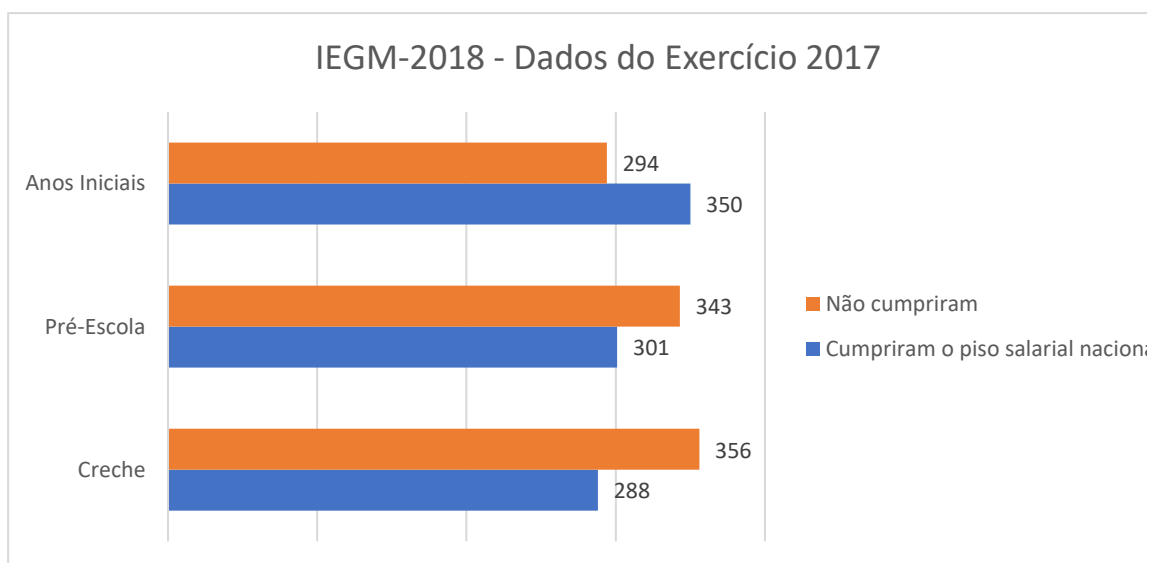

8 - Dados do Exercício 2017		IEG-M 2019 - Dados do Exercício 2018		
Pré-Escola	Anos Iniciais	Creche	Pré-Escola	Anos Iniciais
301	350	287	297	324
343	294	357	347	320
R$ 2.245,52	R$ 2.340,66	R$ 2.231,56	R$ 2.388,05	R$ 2.471,94

nacional