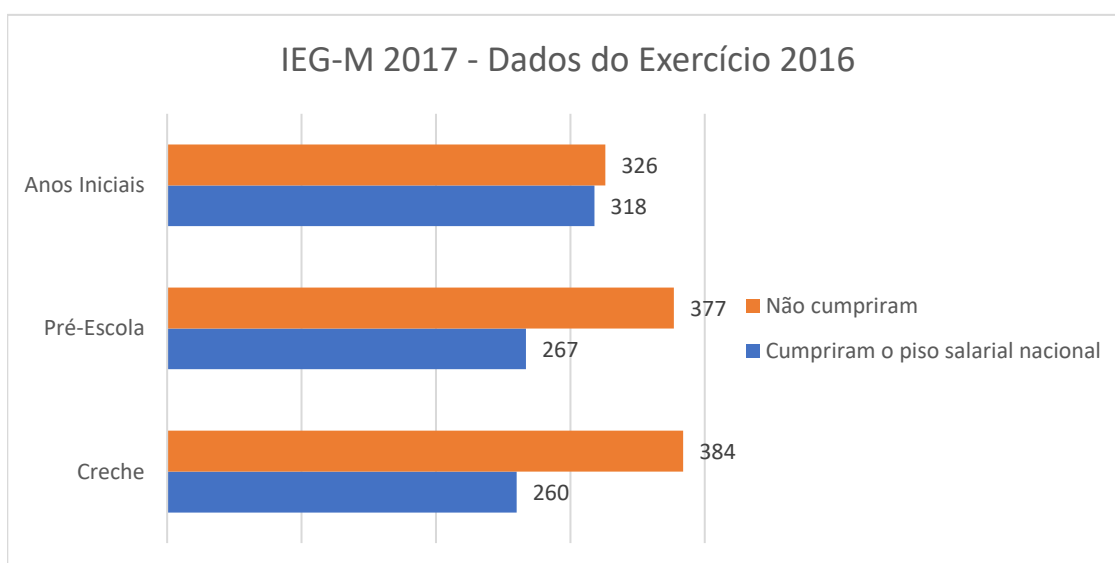

Etapas de Ensino	IEG-M 2017 - Dados do Exercício 2016			IEGM-2014
	Creche	Pré-Escola	Anos Iniciais	Creche
Cumpriram o piso salarial nacional	260	267	318	288
Não cumpriram	384	377	326	356
Média do piso salarial mensal dos profs	R$ 2.163,95	R$ 2.065,15	R$ 2.437,11	R$ 2.120,29

Etapas de Ensino	IEG-M 2020 - Dados do Exercício 2019			
	Creche	Pré-Escola	Anos Iniciais	Anos Finais
Cumpriram o piso salarial nacional	353	367	387	234
Não cumpriram	281	277	252	53
Não oferecem a etapa de ensino	10	0	5	357
Média do piso salarial mensal dos profs	R$ 2.529,92	R$ 2.656,53	R$ 2.723,58	R$ 3.187,55

	2016	2017	2018	2019
Piso salarial nacional	R$ 2.135,64	R$ 2.298,80	R$ 2.455,35	R$ 2.557,74
Salário mínimo	R$ 880,00	R$ 937,00	R$ 954,00	R$ 998,00