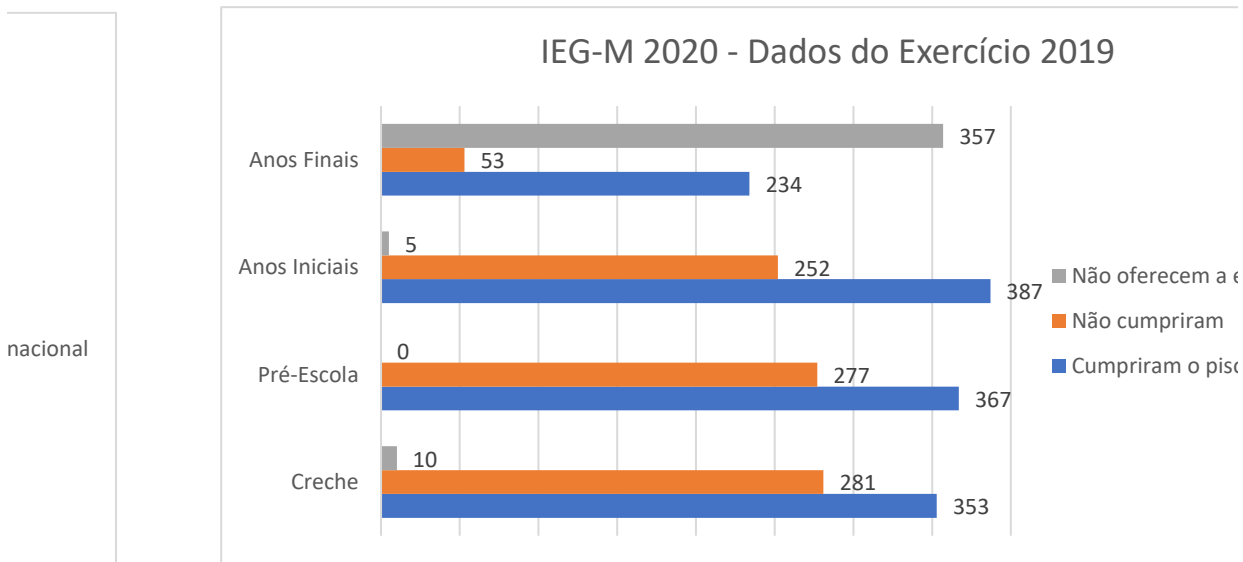

8 - Dados do Exercício 2017		IEG-M 2019 - Dados do Exercício 2018		
Pré-Escola	Anos Iniciais	Creche	Pré-Escola	Anos Iniciais
301	350	287	297	324
343	294	357	347	320
R$ 2.245,52	R$ 2.340,66	R$ 2.231,56	R$ 2.388,05	R$ 2.471,94

nacional