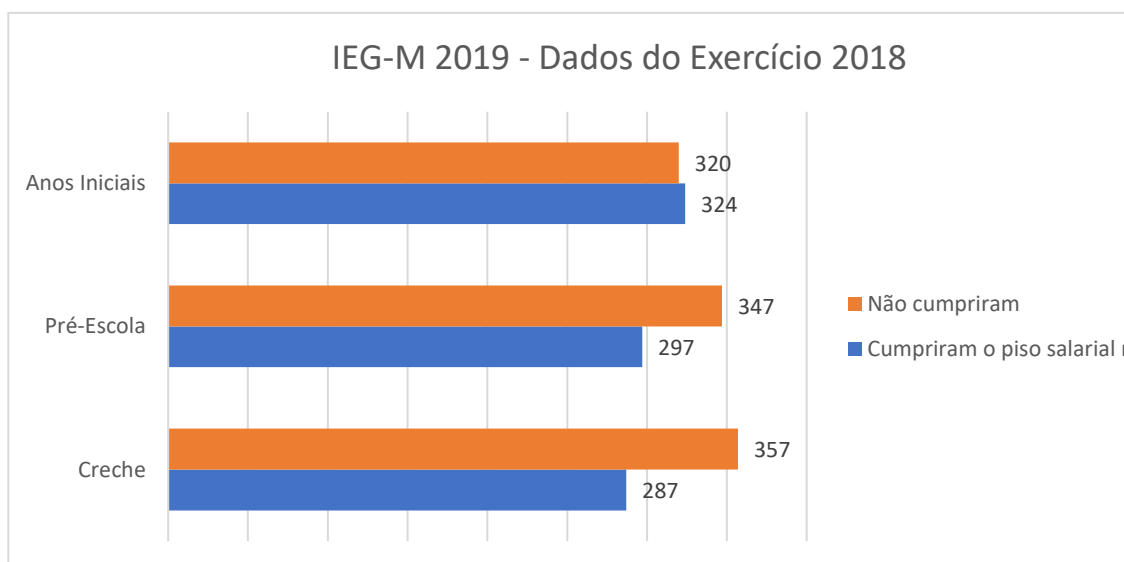

Etapas de Ensino	IEG-M 2017 - Dados do Exercício 2016			IEGM-2014
	Creche	Pré-Escola	Anos Iniciais	Creche
Cumpriram o piso salarial nacional	260	267	318	288
Não cumpriram	384	377	326	356
Média do piso salarial mensal dos profs	R$ 2.163,95	R$ 2.065,15	R$ 2.437,11	R$ 2.120,29

Etapas de Ensino	IEG-M 2020 - Dados do Exercício 2019			
	Creche	Pré-Escola	Anos Iniciais	Anos Finais
Cumpriram o piso salarial nacional	353	367	387	234
Não cumpriram	281	277	252	53
Não oferecem a etapa de ensino	10	0	5	357
Média do piso salarial mensal dos profs	R$ 2.529,92	R$ 2.656,53	R$ 2.723,58	R$ 3.187,55

	2016	2017	2018	2019
Piso salarial nacional	R$ 2.135,64	R$ 2.298,80	R$ 2.455,35	R$ 2.557,74
Salário mínimo	R$ 880,00	R$ 937,00	R$ 954,00	R$ 998,00